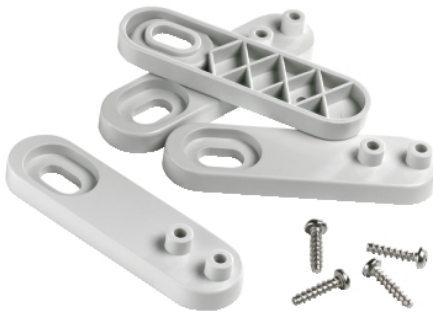

## Stenski ročaji - 4 v kompletu

### Glavno

Skupina izdelkov	Kaedra
Izdelek ali sestavni del	Namestitev čepa
Tip dodatkov/ločenih delov	Inštalacijski pripomočki