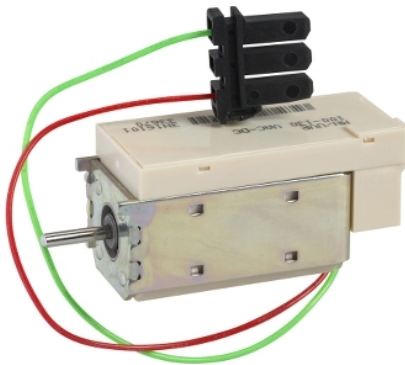

## Izklopilna/vklopilna tuljava MX ali XF za NT/NW - 200 do 250 V DC/AC 50/60 Hz

### Glavno

Skupina izdelkov	ComPacT
Serijska izdelka	ComPacT NS630b...1600 new generation ComPacT NS1600b...3200 new generation
Kratko ime naprave	MX
Izdelek ali sestavni del	Sprostitev napetosti
Aplikacija naprave	Krmiljenje
Tip napetostnega izpusta	Odpiralna tuljava Trenutna razpustitev napetosti
Tip krmiljenja	Standard
[Uc] Krmilna napetost	200 do 250 V AC 50/60 Hz 200 do 250 V DC
Circuit breaker mounting mode	Pritrjen
Združljivost serije/obsega	Compact (Compact NS630b do 1600) Compact (Compact NS1600b do 3200)

### Komplementarno

Operating threshold	0,7 do 1,1 x Un Odpiranje
Odzivni čas	50 ms +/- 10 % Compact NS630b do 1600 50 ms +/- 10 % Compact NS1600b do 3200 55 ms +/- 10 % Masterpact NT 70 ms +/- 10 % Masterpact NW
Napajalna držalna moč	4,5 VA
Kategorija dodatkov/ločenih delov	Rezervni del zaMasterpact NT Rezervni del zaMasterpact NW Rezervni del zaComPacT NS630b...1600 new generation Rezervni del zaComPacT NS1600b...3200 new generation