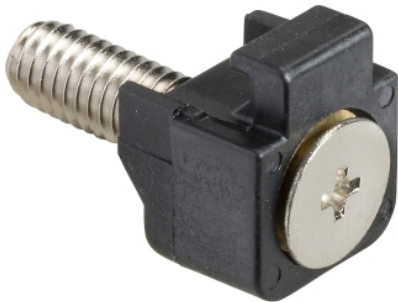

Product data sheet

Characteristics

HMIZSFIX1

Pritrdilni elementi za namestitev Magelis STO v trdo ploščo (2 kosa/komp.)

Glavno

Serijska številka izdelka	Harmony STO & STU
Kategorija dodatkov/ločenih delov	Namestitev in pritrditev dodatne opreme
Tip dodatkov/ločenih delov	Montažni komplet

Komplementarno

Količina na set/komplet	Komplet 2
-------------------------	-----------

Embalažna enota

Tip enote v embalaži 1	PCE
Število enot v embalaži 1	1
Teža embalaže 1	49 G
Višina embalaže 1	20 Mm
Širina embalaže 1	65 Mm
Dolžina embalaže 1	70 Mm
Tip enote v embalaži 2	S02
Število enot v embalaži 2	100
Teža embalaže 2	5,3 Kg
Višina embalaže 2	15 Cm
Širina embalaže 2	30 Cm
Dolžina embalaže 2	40 Cm
Tip enote v embalaži 3	P12
Število enot v embalaži 3	3200
Teža embalaže 3	176,28 Kg
Višina embalaže 3	75 Cm
Širina embalaže 3	80 Cm
Dolžina embalaže 3	120 Cm