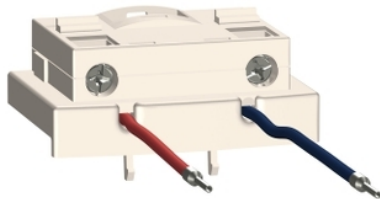

Product data sheet

Characteristics

LAD4BB3

Tuljava za rekonstrukcijo z adapterjem za TeSys D

Predstavitev

Skupina izdelkov	TeSys
Kratko ime naprave	LAD
Izdelek ali sestavni del	Rekonstrukcijska tuljava brez tlačnega zaviranja
Kategorija dodatkov/ločenih delov	Priključni dodatek
Združljivost izdelkov	LC1D40A do D65A

Komplementarno

Teža izdelka	0,027 Kg
--------------	----------

Embalažna enota

Tip enote v embalaži 1	PCE
Število enot v embalaži 1	1
Teža embalaže 1	31 G
Višina embalaže 1	4 Cm
Širina embalaže 1	12 Cm
Dolžina embalaže 1	21 Cm
Tip enote v embalaži 2	S02
Število enot v embalaži 2	40
Teža embalaže 2	1,65 Kg
Višina embalaže 2	15 Cm
Širina embalaže 2	30 Cm
Dolžina embalaže 2	40 Cm