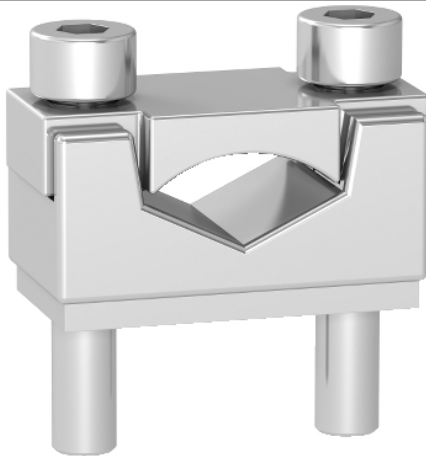

## ISFT630 - Prizma objemka za Cu/Al gole kable za 150 do 300 mm<sup>2</sup>

### Glavno

Izdelek ali sestavni del	Tlačna plošča
Kategorija dodatkov/ločenih delov	Priključni dodatek
Združljivost serije/obsega	FuPacT (Fupact ISFT) ISFT630 Varovalčno ločilno stikalo
Opis polov	3P
Količina na set/komplet	Komplet 3