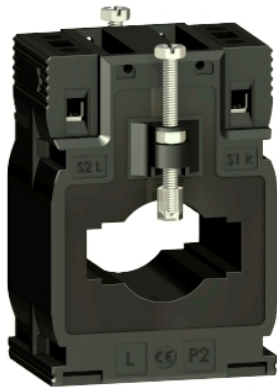

# METSECT5MB025

Tokovni transformator z nosilcem DIN 250/5 za kable dim. 26 , 12 x 40 15 x 32

### Glavno

Skupina izdelkov	PowerLogic
Ime izdelka	CT
Izdelek ali sestavni del	Tokovni transformator
Sekundarni tok	5 A
Razred točnosti	Razred 0.5 4 VA Razred 1 6 VA
[In] nazivni tok	250 A

### Komplementarno

Tip tokovnega transformatorja	Tropikaliziran za zbiralko in kabel
Razmerje tokovnega transformatorja	250/5
[Ith] običajni prostozračni termični tok	15 KA
Dinamični odvodni tok	2,5 Ith
Maksimalen varnostni faktor	5
[Ue] Nazivna operativna napetost	< 720 V AC 50/60 Hz
[Ui] Nazivna izolacijska trdnost	3 KV
Montažni način	Izoliran zaklepni vijak Z vijaki Konektor za spenjanje
Montažna podpora	Montažna plošča DIN letev Zbiralka
Širina	Zunaj 60 mm
Višina	Zunaj 85 mm
Globina	Okvir 43 mm Skupaj 63 mm
Diameter	26 Mm
Teža izdelka	0,305 Kg
[Uimp] Nazivna napetostna trdnost ob impulzu	3 KV
Razred električne izolacije	Razred B
Zunanji premer kabla	26 Mm
Odpiranje zbiralk	32,5 x 15,5 40,5 x 12,5
Tesnjenje	Brez