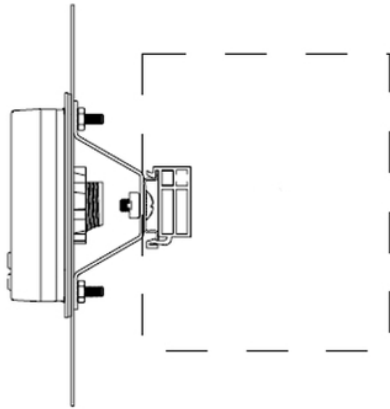

METSEPMAK

PowerLogic serijski mont. adapter za merilnik moči + odd. zaslon nazaj do nazaj

Glavno

Skupina izdelkov	PowerLogic
Izdelek ali sestavni del	Daljinski prikazni adapter
Kategorija dodatkov/ločenih delov	Dodatki za prilagoditev

Komplementarno

Združljivost serije/obsega	PowerLogic PM8000 PowerLogic ION7400 PowerLogic PM5000
Sestava kompleta	1 x ANSI 4" adapter 1 x Wedge adaptor 1 x Pritrdilna matica 4 x Matica 4 x Podložka 4 x Vijak Philips št. 2 2 x Vijak Philips št. 3 1 x DIN letev 1 x Podpora za din letev 1 x Ethernet kabel, 3 m 1 x Kabel, 0,3 m 2 x Končni zaustavitveni 1 x Tesnilo

Okolje

Standardi	UL 50
-----------	-------

Embalažna enota

Teža embalaže 1	350,000 G
Višina embalaže 1	4,000 Mm
Širina embalaže 1	20,000 Mm
Dolžina embalaže 1	31,000 Mm

Trajnost ponudbe

Status trajnostne ponudbe	Izdelek Green Premium
Uredba REACH	Izjava REACH
Direktiva EU ROHS	Skladnost zagotovljena Izjava EU RoHS
Brez živega srebra	Da
Informacije o izvzetju iz RoHS	Da
Uredba o RoHS za Kitajsko	Izjava O RoHS Za Kitajsko