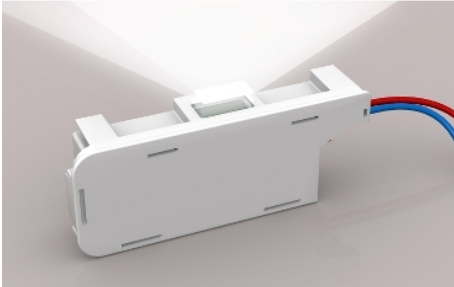

Product data sheet

Characteristics

MIP99050

Komplet razsvetljave - za Mini Pragma

Glavno

Skupina izdelkov	Resi9
Izdelek ali sestavni del	Označevalec svetlobe

Komplementarno

Kategorija dodatkov/ločenih delov	Lifting accessory
[Ue] rated operational voltage	240 V AC
Svetlobni tok	5 Lm
Tip varnostnega kopiranja	Notranja baterija
Avtonomija	20 min
Čas napajanja	6 H
Življenjska doba	15 Let/O/IIA
Združljivost serije/obsega	Resi9 (Resi9 MP)

Okolje

IP stopnja zaščite	IP40
IK stopnja zaščite	IK07
Požarna odpornost	750 °C

Embalazna enota

Unit Type of Package 1	PCE
Number of Units in Package 1	1
Package 1 Height	2,6 Cm
Package 1 Width	5,3 Cm
Package 1 Length	13,0 Cm
Package 1 Weight	71,0 G
Unit Type of Package 2	S03
Number of Units in Package 2	50
Package 2 Height	30,0 Cm
Package 2 Width	30,0 Cm
Package 2 Length	40,0 Cm
Package 2 Weight	3,737 Kg

Trajnost ponudbe

Direktiva EU ROHS	V preiskavi
OEE0	Na trgih Evropske unije je treba izdelek zavreči v skladu s posebnim postopkom zbiranja odpadkov in ga ni dovoljeno zavreči skupaj z gospodinjstvi odpadki.