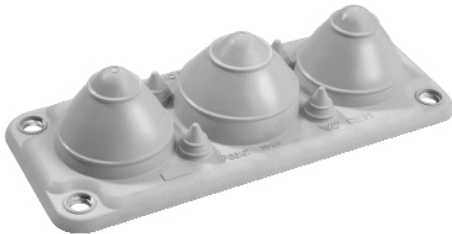

# NSYAECPLT7

Spacial - membrana za kabelski vhod tipa FL21 s 7 vhodi IP66

### Predstavitev

Skupina izdelkov	Spacial
Izdelek ali sestavni del	Membrane kabelskih vhodov
Kategorija dodatkov/ločenih delov	Dodatek za upravljanje kablov
Aplikacija naprave	Večnamenski
Združljivost serije/obsega	Spacial S3D Compact omara Spacial CRN Compact omara Spacial SF Primerna omara
Sestava naprave	1 membrane 1 fixing elements
Količina na set/komplet	Komplet 1

### Komplementarno

Montažna podpora	Plošča kabelske uvodnice
Material	TPE (thermoplastic elastomer)
Način pritrdjevanja	S pritrditvijo elementa
Total cable entry number	7
Številka kabelske uvodnice	2 x 24...54 mm 1 x 30...60 mm 4 x 10...14 mm
Višina	40 Mm
Širina	Zunanji 214 mm Pritrdilni center 194 mm
Globina	Pritrdilni center 62 mm Zunanji 88 mm
Barva	Siva RAL 7035)
Teža izdelka	0,29 Kg