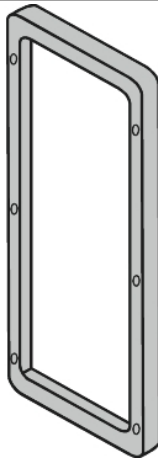

Product data sheet

Characteristics

NSYAEUBU61SC

Okvir: 635 x 185 mm, za vzporedno montažo
omar. WM V 600 in G 300 mm, IP66

Predstavitev

Skupina izdelkov	Spacial
Kategorija dodatkov/ ločenih delov	Dodatna oprema za spenjanje
Izdelek ali sestavni del	Sklopni okvir
Anwendung	Večnamenski
Lokacija montaže	Stransko povezovanje dveh ohišij
Združljivost serije/ obsega	Spacial S3D Compact omara Spacial CRN Compact omara
Sestava naprave	1 Sklopni okvir Fixing elements
Količina na set/komplet	Komplet 1

Komplementarno

Material	Sklopni okvir Poliester napolnjen s steklenimi vlakni
Teža izdelka	1,3 Kg
Način pritrdjevanja	Z vijakom
Višina	635 Mm
Širina	185 Mm
Globina	19,5 Mm
IP stopnja zaščite	IP66
Montažni premer	0 Mm 6 Mm

Emblažna enota

Tip enote v embalaži 1	PCE
Število enot v embalaži 1	1
Teža embalaže 1	1,3 Kg
Višina embalaže 1	3,5 Cm
Širina embalaže 1	20 Cm
Dolžina embalaže 1	65 Cm

Trajnost ponudbe

Status trajnostne ponudbe	Izdelek Green Premium
Uredba REACH	Izjava REACH
REACH, brez snovi SVHC	Da
Direktiva EU ROHS	Proaktivno zagotavljanje skladnosti (izdelek je zunaj področja uporabe direktive EU RoHS) Izjava EU RoHS
Brez živega srebra	Da
Informacije o izvzetju iz RoHS	Da
Uredba o RoHS za Kitajsko	Izjava O RoHS Za Kitajsko
Razkritje okoljskih podatkov	Okoljski Profil Izdelka