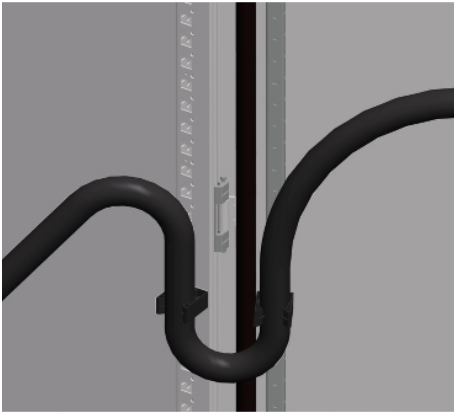

# NSYCPTS17

Komplet 10 podpor za pritrditev Spacial SF/SM za valovito cev - Ø 17 mm

### Predstavitev

Kategorija dodatkov/ ločenih delov	Dodatek za upravljanje kablov
Izdelek ali sestavni del	Podpora modula
Destinacija izdelka	Valovita cev
Združljivost serije/ obsega	Thalassa PLA Thalassa PLS Thalassa PLM Spacial SM Spacial SF
Anwendung	Večnamenski
Montažna podpora	Vrtilno 19" stojalo Neposredno na omaro Križne letve
Sestava naprave	1 Podpora Fixing elements
Količina na set/komplet	Komplet 10

### Komplementarno

Material	PA (poliamid)
Barva	Črna
Način pritrdjevanja	S pritrditvijo elementa
Premer	17 Mm