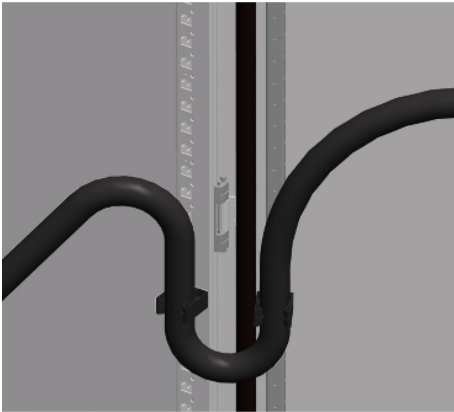

Product data sheet

Characteristics

NSYCPTS29

Komplet 10 podpor za pritrditev Spacial SF/SM za valovito cev - Ø 29 mm

Predstavitev

Kategorija dodatkov/ ločenih delov	Dodatek za upravljanje kablov
Izdelek ali sestavni del	Podpora modula
Destinacija izdelka	Valovita cev
Združljivost serije/ obsega	Thalassa PLA Thalassa PLS Thalassa PLM Spacial SM Spacial SF
Anwendung	Večnamenski
Montažna podpora	Križne letve Neposredno na omaro Vrtilno 19" stojalo
Sestava naprave	1 Podpora Fixing elements
Količina na set/komplet	Komplet 10

Komplementarno

Material	PA (poliamid)
Barva	Črna
Način pritrdjevanja	S pritrditvijo elementa
Premer	29 Mm

Embalažna enota

Teža embalaže 1	0,018 Kg
Višina embalaže 1	5,200 Mm
Širina embalaže 1	10,000 Mm
Dolžina embalaže 1	10,000 Mm