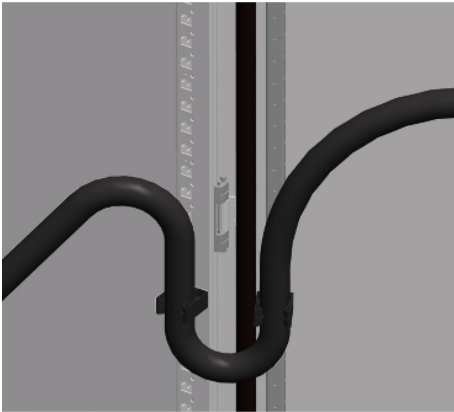

Product data sheet

Characteristics

NSYCPTS50

Komplet 10 podpor za pritrditev Spacial SF/SM za valovito cev - Ø 50 mm

Predstavitev

Kategorija dodatkov/ ločenih delov	Dodatek za upravljanje kablov
Izdelek ali sestavni del	Podpora modula
Destinacija izdelka	Valovita cev
Združljivost serije/ obsega	Thalassa PLA Thalassa PLS Thalassa PLM Spacial SM Spacial SF
Anwendung	Večnamenski
Montažna podpora	Neposredno na omaro Križne letve Vrtilno 19" stojalo
Sestava naprave	1 Podpora Fixing elements
Količina na set/komplet	Komplet 10

Komplementarno

Material	PA (poliamid)
Barva	Črna RAL 9005)
Način pritrdjevanja	S pritrditvijo elementa
Višina	7,5 Mm
Širina	10 Mm
Globina	14,5 Mm
Premer	50 Mm

Embalažna enota

Teža embalaže 1	0,028 Kg
Višina embalaže 1	7,500 Mm
Širina embalaže 1	10,000 Mm
Dolžina embalaže 1	14,500 Mm