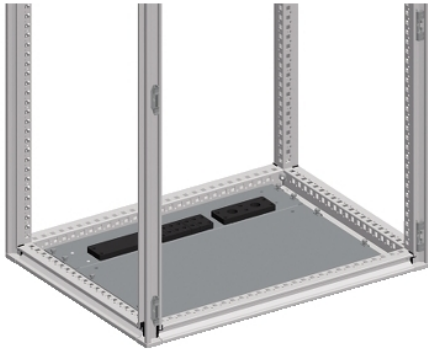

NSYDCE12

Plošča Spacial SF s kabelskimi uvodnicami za priključke - omara 1200 mm

Predstavitev

Skupina izdelkov	Spacial
Izdelek ali sestavni del	Kabelska uvodnica za konektorje
Kategorija dodatkov/ločenih delov	Dodatek za upravljanje kablov
Aplikacija naprave	Večnamenski
Združljivost serije/obsega	Spacial SF Primerna omara
Sestava naprave	Fixing elements 1 plate
Količina na set/komplet	Komplet 1

Komplementarno

Destinacija dodatkov/ločenih delov	Konektor
Montažna podpora	Plošča kabelske uvodnice
Kabelska uvodnica	1 ali 2 vhoda
Material	Galvanised steel
Način pritrdjevanja	S sponkami C oblika
Višina	20 Mm
Širina	Nazivna 1200 mm
Globina	25 Mm
Debelina	1,5 Mm

Embalažna enota

Tip enote v embalaži 1	PCE
Število enot v embalaži 1	1
Teža embalaže 1	1,034 Kg
Višina embalaže 1	2 Cm
Širina embalaže 1	16,7 Cm
Dolžina embalaže 1	50,7 Cm

Trajnost ponudbe

Status trajnostne ponudbe	Izdelek Green Premium
Uredba REACH	Izjava REACH
REACH, brez snovi SVHC	Da
Direktiva EU ROHS	Proaktivno zagotavljanje skladnosti (izdelek je zunaj področja uporabe direktive EU RoHS) Izjava EU RoHS
Brez strupenih težkih kovin	Da
Brez živega srebra	Da
Informacije o izvzetju iz RoHS	Da
Uredba o RoHS za Kitajsko	Izjava O RoHS Za Kitajsko
Razkritje okoljskih podatkov	Okoljski Profil Izdelka