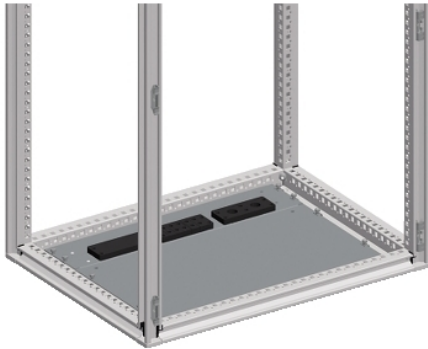

NSYDCE6

Plošča Spacial SF s kabelskimi uvodnicami za priključke - omara 600 mm

Predstavitev

Skupina izdelkov	Spacial
Izdelek ali sestavni del	Kabelska uvodnica za konektorje
Kategorija dodatkov/ločenih delov	Dodatek za upravljanje kablov
Aplikacija naprave	Večnamenski
Združljivost serije/obsega	Spacial SF Primerna omara
Sestava naprave	Fixing elements 1 plate
Količina na set/komplet	Komplet 1

Komplementarno

Destinacija dodatkov/ločenih delov	Konektor
Montažna podpora	Plošča kabelske uvodnice
Kabelska uvodnica	1 ali 2 vhoda
Material	Galvanised steel
Način pritrdjevanja	S sponkami C oblika
Višina	20 Mm
Širina	Nazivna 600 mm
Globina	444 Mm
Debelina	1,5 Mm

Embalažna enota

Tip enote v embalaži 1	PCE
Število enot v embalaži 1	1
Teža embalaže 1	456 G
Višina embalaže 1	2 Cm
Širina embalaže 1	11,5 Cm
Dolžina embalaže 1	44,4 Cm

Trajnost ponudbe

Status trajnostne ponudbe	Izdelek Green Premium
Uredba REACH	Izjava REACH
REACH, brez snovi SVHC	Da
Direktiva EU ROHS	Proaktivno zagotavljanje skladnosti (izdelek je zunaj področja uporabe direktive EU RoHS) Izjava EU RoHS
Brez živega srebra	Da
Informacije o izvzetju iz RoHS	Da
Uredba o RoHS za Kitajsko	Izjava O RoHS Za Kitajsko
Razkritje okoljskih podatkov	Okoljski Profil Izdelka