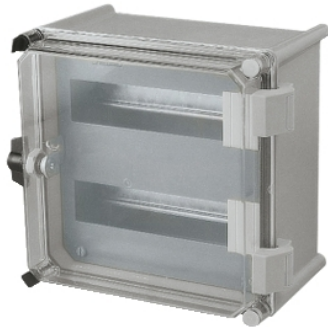

Product data sheet

Characteristics

NSYDLS12

Modularna šasija za distribucijo z 12 moduli (18 mm) za omaro PLS 18 x 27 cm

Predstavitev

Skupina izdelkov	Thalassa
Kategorija dodatkov/ ločenih delov	Montažna oprema
Application	Večnamenski Modularna distribucijska aplikacija
Izdelek ali sestavni del	Šasija
Kratko ime naprave	DLS
For enclosure nominal dimensions	180 Mm 270 mm 180 mm
Lokacija montaže	Pred omaro
Združljivost serije/ obsega	Thalassa PLS
Sestava naprave	1 Struktura šasije 1 Prednja plošča 1 35 mm DIN letev

Komplementarno

Material	Prednja plošča Samo-gašenje Struktura šasije in letev Galvanizirano jeklo
Barva	Prednja plošča Siva RAL 7032)
Način pritrdjevanja	S pritrditvijo elementa - Na sprednji strani z nosilci
Število horizontalnih vrstic	1
Skupno število 18 mm modulov	12
Tip prednje plošče	Izrezana plošča
Število izrezov	1 izrez
Višina	255 Mm
Širina	170 Mm
Globina	90 Mm

Embalazna enota

Tip enote v embalaži 1	PCE
Število enot v embalaži 1	1
Teža embalaže 1	530 G
Višina embalaže 1	9 Cm
Širina embalaže 1	17 Cm
Dolžina embalaže 1	25,5 Cm

Trajnost ponudbe

Status trajnostne ponudbe	Izdelek Green Premium
Uredba REACH	Izjava REACH
REACH, brez snovi SVHC	Da
Direktiva EU ROHS	Proaktivno zagotavljanje skladnosti (izdelek je zunaj področja uporabe direktive EU RoHS) Izjava EU RoHS
Brez živega srebra	Da