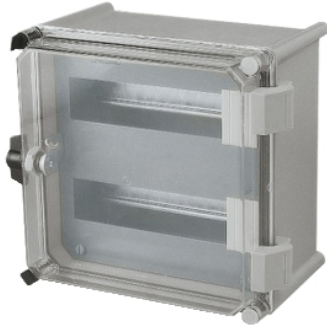

Product data sheet

Characteristics

NSYDLS242

Modularna šasija za distribucijo s 24 moduli (18 mm) za omaro PLS 36 x 27 cm

Predstavitev

Skupina izdelkov	Thalassa
Kategorija dodatkov/ ločenih delov	Montažna oprema
Application	Modularna distribucijska aplikacija Večnamenski
Izdelek ali sestavni del	Šasija
Kratko ime naprave	DLS
For enclosure nominal dimensions	360 Mm 270 mm 180 mm
Lokacija montaže	Pred omaro
Združljivost serije/ obsega	Thalassa PLS
Sestava naprave	1 Struktura šasije 1 Prednja plošča 2 35 mm DIN letev

Komplementarno

Material	Prednja plošča Samo-gašenje Struktura šasije in letev Galvanizirano jeklo
Barva	Prednja plošča Siva RAL 7032)
Način pritrdjevanja	S pritrditvijo elementa - Na sprednji strani z nosilci
Število horizontalnih vrstic	2
Skupno število 18 mm modulov	24
Tip prednje plošče	Izrezana plošča
Število izrezov	2 izreza
Višina	340 Mm
Širina	250 Mm
Globina	90 Mm

Embalazna enota

Tip enote v embalaži 1	PCE
Število enot v embalaži 1	1
Teža embalaže 1	950 G
Višina embalaže 1	9 Cm
Širina embalaže 1	25 Cm
Dolžina embalaže 1	34 Cm

Trajnost ponudbe

Status trajnostne ponudbe	Izdelek Green Premium
Uredba REACH	Izjava REACH
REACH, brez snovi SVHC	Da
Direktiva EU ROHS	Proaktivno zagotavljanje skladnosti (izdelek je zunaj področja uporabe direktive EU RoHS) Izjava EU RoHS
Brez živega srebra	Da