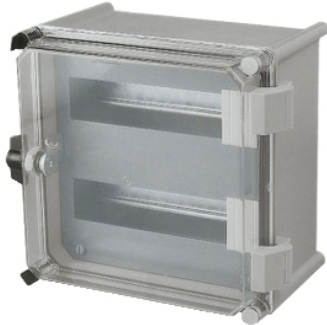

# NSYDLS48

Modularna šasija za distribucijo z 48 moduli (18 mm) za omaro PLS 54 x 72 cm

### Predstavitev

Skupina izdelkov	Thalassa
Kategorija dodatkov/ločenih delov	Montažna oprema
Application	Modularna distribucijska aplikacija Večnamenski
Izdelek ali sestavni del	Šasija
Kratko ime naprave	DLS
For enclosure nominal dimensions	540 Mm 270 mm 180 mm
Lokacija montaže	Pred omaro
Združljivost serije/obsega	Thalassa PLS
Sestava naprave	1 Struktura šasije 1 Prednja plošča 4 35 mm DIN letev

### Komplementarno

Material	Prednja plošča Samo-gašenje Struktura šasije in letev Galvanizirano jeklo
Barva	Prednja plošča Siva RAL 7032)
Način pritrdjevanja	S pritrditvijo elementa - Na sprednji strani z nosilci
Število horizontalnih vrstic	4
Skupno število 18 mm modulov	48
Tip prednje plošče	Izrezana plošča
Število izrezov	4 izrezi
Višina	520 Mm
Širina	250 Mm
Globina	90 Mm