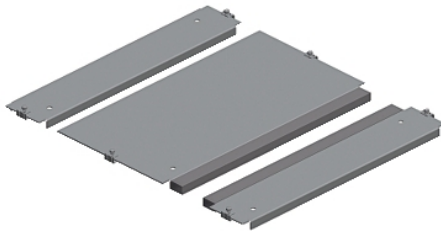

Product data sheet

Characteristics

NSYEC461

Spacial SF plošča kab. uvodnice z 1 vh. - pritr. s sponkami - 400 x 600 mm

Predstavitev

Skupina izdelkov	Spacial
Izdelek ali sestavni del	Plošča kableske uvodnice
Kategorija dodatkov/ločenih delov	Dodatek za upravljanje kablov
Anwendung	Večnamenski
Združljivost serije/obsega	Spacial SF Spacial SFM
Lokacija montaže	Dno omare
Tip kableske uvodnice	Standard
Kabelska uvodnica	1 entry
Sestava naprave	Fixing elements 1 plate Self extinguishing polyurethane adhesive gasket with cross-section of 15 x 25 mm
Količina na set/komplet	Komplet 1
Material	Galvanised steel

Komplementarno

Višina	30 Mm
Širina	Nazivna 400 mm Koristno 216 mm
Globina	Nazivna 600 mm Realno 460 mm
Debelina	1,5 Mm

Embalažna enota

Teža embalaže 1	1,936 Kg
Višina embalaže 1	460,000 Mm
Širina embalaže 1	185,000 Mm
Dolžina embalaže 1	30,000 Mm