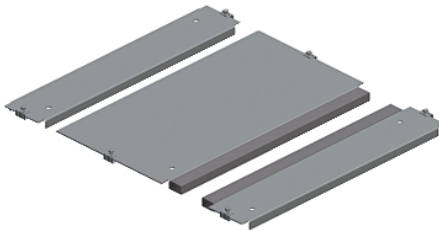

NSYEC481

Spacial SF 1 plošča tesnilke vhodnega kabla -
pritr. s sponkami - 400 x 800 mm

Predstavitev

Skupina izdelkov	Spacial
Izdelek ali sestavni del	Plošča kableske uvodnice
Kategorija dodatkov/ ločenih delov	Dodatek za upravljanje kablov
Anwendung	Večnamenski
Združljivost serije/ obsega	Spacial SF Spacial SFM
Lokacija montaže	Dno omare
Tip kableske uvodnice	Standard
Kabelska uvodnica	1 entry
Sestava naprave	Fixing elements 1 plate Self extinguishing polyurethane adhesive gasket with cross-section of 15 x 25 mm
Količina na set/komplet	Komplet 1
Material	Galvanised steel

Komplementarno

Višina	35 Mm
Širina	Nazivna 400 mm Koristno 216 mm Realno 175 mm
Globina	Nazivna 800 mm
Debelina	1,5 Mm

Embalazna enota

Tip enote v embalaži 1	PCE
Število enot v embalaži 1	1
Teža embalaže 1	2,74 Kg
Višina embalaže 1	3,5 Cm
Širina embalaže 1	65,5 Cm
Dolžina embalaže 1	17,5 Cm