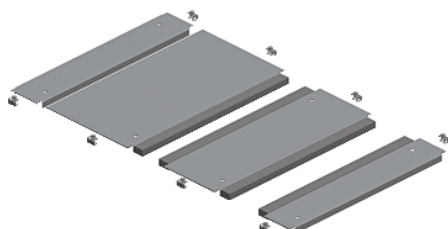

Product data sheet

Characteristics

NSYEC6122

Spacial SF plošča kab. uvodnice z 2 vh. - pritr. s sponkami - 600 x 1200 mm

Predstavitev

Skupina izdelkov	Spacial
Izdelek ali sestavni del	Plošča kabelske uvodnice
Kategorija dodatkov/ločenih delov	Dodatek za upravljanje kablov
Združljivost serije/obsega	Spacial SF
Lokacija montaže	Dno omare
Tip kabelske uvodnice	Standard
Kabelska uvodnica	2 vhoda
Sestava naprave	Fixing elements 1 plate Self extinguishing polyurethane adhesive gasket with cross-section of 15 x 25 mm
Količina na set/komplet	Komplet 1
Material	Galvanised steel

Komplementarno

Višina	24 Mm
Širina	Nazivna 600 mm 416 Mm useful: Realno 444 mm
Globina	1200 Mm nominal:
Debelina	1,5 Mm

Embalažna enota

Tip enote v embalaži 1	PCE
Število enot v embalaži 1	1
Teža embalaže 1	7 Kg
Višina embalaže 1	2,4 Cm
Širina embalaže 1	44 Cm
Dolžina embalaže 1	44,4 Cm