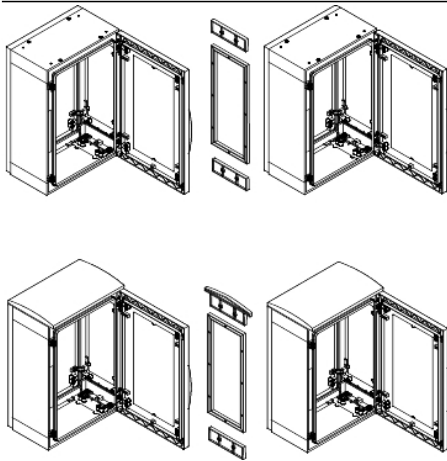

Product data sheet

Characteristics

NSYMUPLA76G

Komplet za vodoravno spajanje za om. PLA, V
750 x G 620 mm - IP55 - brez pokrova

Predstavitev

Skupina izdelkov	Thalassa
Kategorija dodatkov/ ločenih delov	Dodatna oprema za spenjanje
Izdelek ali sestavni del	Sklopni okvir
Anwendung	Večnamenski
Lokacija montaže	Stransko povezovanje dveh ohišij
Montažna podpora	ZA podnožje
Združljivost serije/ obsega	Thalassa PLA suitable enclosure Thalassa PHD suitable enclosure
Sestava naprave	1 frame Fixing elements

Komplementarno

Material	Frame: polyester
Višina	750 Mm nominal:
Širina	Okvir 15 mm
Globina	620 Mm
IP stopnja zaščite	IP55
Barva	Siva RAL 7035)

Embalazna enota

Teža embalaže 1	0,800 Kg
Višina embalaže 1	10,000 Mm
Širina embalaže 1	600,000 Mm
Dolžina embalaže 1	700,000 Mm