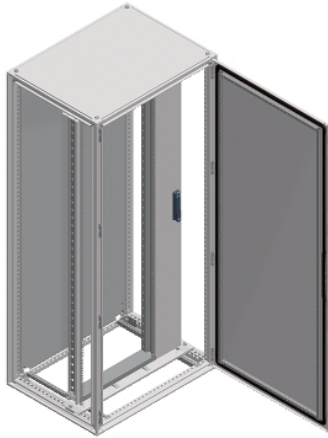

Product data sheet

Characteristics

NSYRSW36

19" nihajno ogrodje Spacial SF/SM - 1800 x 800 mm - 36 modulov

Predstavitev

Skupina izdelkov	Spacial
Kategorija dodatkov/ ločenih delov	Montažna oprema
Izdelek ali sestavni del	19" stojalo
Application	Elektronski
For enclosure nominal dimensions	1800 Mm
Tip stojala	Premikanje brez centriranja
Lokacija montaže	Na strukturi omare
Združljivost serije/ obsega	Spacial SF Spacial SM
Sestava naprave	Fixing elements 2 800 mm nihalni nosilci 1 Stojalo na tečajih 1 Stranski pokrov z ročico
Količina na set/komplet	Komplet 1
Število 19" enot	36

Komplementarno

Material	Jeklo
Barva	Stranska plošča Siva RAL 7035)
Površinska obdelava	Prevlečeno s cinkom
Tip ključavnice	Ročica s kroglično ključavnico
Način pritrdjevanja	S pritrditvijo elementa
NULL	Globinsko nastavljiv vsakih 25 mm
Trajna dovoljena obremenitev	3,75 Kg Na enoto z maks. 150 kg
Odpiranje 19" stojal	Reverzibilen 120 °
Višina	1800 Mm
Širina	800 Mm
Globina	1701 Mm

Embalažna enota

Teža embalaže 1	27,000 Kg
Višina embalaže 1	110,000 Mm
Širina embalaže 1	730,000 Mm
Dolžina embalaže 1	1701,000 Mm

Trajnost ponudbe

Status trajnostne ponudbe	Izdelek Green Premium
Uredba REACH	Izjava REACH
REACH, brez snovi SVHC	Da
Direktiva EU ROHS	Proaktivno zagotavljanje skladnosti (izdelek je zunaj področja uporabe direktive EU RoHS) Izjava EU RoHS
Brez živega srebra	Da