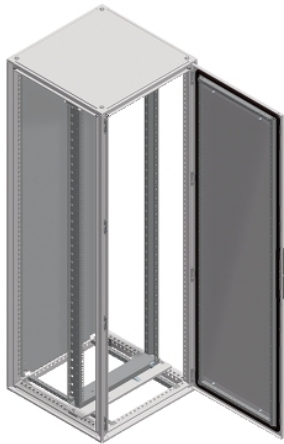

Product data sheet

Characteristics

NSYRSW636

19" nihajno ogrodje Spacial SF/SM - 1800 x 600 mm - 36 modulov

Predstavitev

Skupina izdelkov	Spacial
Kategorija dodatkov/ločenih delov	Montažna oprema
Izdelek ali sestavni del	19" stojalo
Application	Elektronski
For enclosure nominal dimensions	-
Tip stojala	Vrtenje brez panelov
Lokacija montaže	Na strukturi omare
Montažna podpora	19" podpora za nihajno stojalo
Združljivost serije/obsega	Spacial SF Spacial SM
Sestava naprave	1 Stojalo
Število 19" enot	36

Komplementarno

Material	Jeklo
Površinska obdelava	Prevlečeno s cinkom
Tip ključavnice	Ključavnica 5 mm dvojni jeziček
Način pritrdjevanja	S pritrditvijo elementa
NULL	Globinsko nastavljiv vsakih 25 mm
Trajna dovoljena obremenitev	3 Kg Na enoto
Odpiranje 19" stojal	Reverzibilen 120 °
Višina	1800 Mm
Širina	600 Mm

Embalažna enota

Teža embalaže 1	17,400 Kg
Višina embalaže 1	100,000 Mm
Širina embalaže 1	515,000 Mm
Dolžina embalaže 1	1670,000 Mm

Trajnost ponudbe

Status trajnostne ponudbe	Izdelek Green Premium
Uredba REACH	Izjava REACH
REACH, brez snovi SVHC	Da
Direktiva EU ROHS	Proaktivno zagotavljanje skladnosti (izdelek je zunaj področja uporabe direktive EU RoHS) Izjava EU RoHS
Brez živega srebra	Da
Informacije o izvzetju iz RoHS	Da
Uredba o RoHS za Kitajsko	Izjava O RoHS Za Kitajsko
Razkritje okoljskih podatkov	Okoljski Profil Izdelka