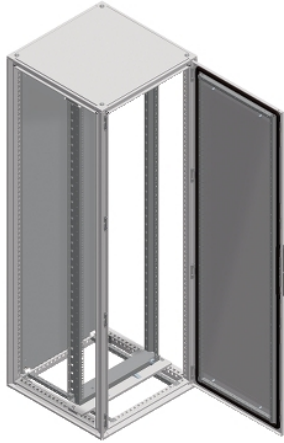

# NSYRSW640

19" nihajno ogrodje Spacial SF/SM - 2000 x 600 mm - 40 modulov

### Predstavitev

Skupina izdelkov	Spacial
Kategorija dodatkov/ločenih delov	Montažna oprema
Izdelek ali sestavni del	19" stojalo
Application	Elektronski
For enclosure nominal dimensions	-
Tip stojala	Vrtenje brez panelov
Lokacija montaže	Na strukturi omare
Montažna podpora	19" podpora za nihajno stojalo
Združljivost serije/obsega	Spacial SF Spacial SM
Sestava naprave	1 Stojalo
Število 19" enot	40

### Komplementarno

Material	Jeklo
Površinska obdelava	Prevlečeno s cinkom
Tip ključavnice	Ključavnica 5 mm dvojni jeziček
Način pritrdjevanja	S pritrditvijo elementa
NULL	Globinsko nastavljiv vsakih 25 mm
Trajna dovoljena obremenitev	3 Kg Na enoto
Odpiranje 19" stojal	Reverzibilen 120 °
Višina	2000 Mm
Širina	600 Mm