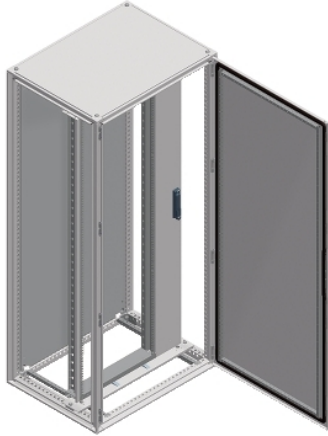

Product data sheet

Characteristics

NSYRSWC40

19" nihajno ogrodje Spacial SF/SM - 2000 x 800 mm - 40 modulov

Predstavitev

Skupina izdelkov	Spacial
Kategorija dodatkov/ ločenih delov	Montažna oprema
Izdelek ali sestavni del	19" stojalo
Application	Elektronski
For enclosure nominal dimensions	2000 Mm
Tip stojala	Vrtenje v središču
Lokacija montaže	Na strukturi omare
Združljivost serije/ obsega	Spacial SF Spacial SM
Sestava naprave	Fixing elements 2 800 mm nihalni nosilci 1 19" nihajno stojalo 2 Stranske plošče z ročico z zaskokom s kroglo
Količina na set/komplet	Komplet 1
Število 19" enot	40

Komplementarno

Material	Jeklo
Barva	Stranska plošča Siva RAL 7035)
Površinska obdelava	Prevlečeno s cinkom
Tip ključavnice	Ročica s kroglično ključavnico
Način pritrdjevanja	S pritrditvijo elementa
NULL	Globinsko nastavljiv vsakih 25 mm
Trajna dovoljena obremenitev	3,75 Kg Na enoto z maks. 150 kg
Odpiranje 19" stojal	Reverzibilen 120 °
Višina	2000 Mm
Širina	800 Mm
Globina	1901 Mm

Embalazna enota

Teža embalaže 1	29,000 Kg
Višina embalaže 1	110,000 Mm
Širina embalaže 1	730,000 Mm
Dolžina embalaže 1	1901,000 Mm

Trajnost ponudbe

Status trajnostne ponudbe	Izdelek Green Premium
Uredba REACH	Izjava REACH
REACH, brez snovi SVHC	Da
Direktiva EU ROHS	Proaktivno zagotavljanje skladnosti (izdelek je zunaj področja uporabe direktive EU RoHS) Izjava EU RoHS
Brez živega srebra	Da