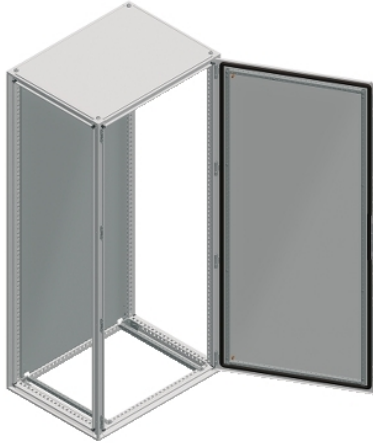

## NSYSF12660

Spacial SF omara brez montažne plošče - sestavljena - 1200 x 600 x 600 mm

### Predstavitev

Skupina izdelkov	Spacial
Extended range	Spacial SF
Application	Večnamenski
Izdelek ali sestavni del	Primerna omara
Nominalna višina omare	1200 Mm
Nominalna širina omare	600 Mm
Nominalna globina omare	600 Mm
Montaža omare	Stoječe
Sestava naprave	2 Drsne letve 4 Nosilec namestitvene plošče 1 structure 1 Vrata 1 Zaklepni sistem z ročico Vrata 1 Zadnja plošča 1 Streha

### Komplementarno

Strukturni tip	Plošče in vrata, vgrajena v strukturo Oblikovan iz ene sekcije Vertikalni stebrički, povezani z zgornjim in spodnjim okvirjem Perforirana struktura z naklonom 25 mm
Tip vrat	Navaden Spredej
Število vrat	Spredej 1
Odpiranje vrat na strani	Reverzibilen (120 °)
Tip ključavnice	4-kratna ključavnica, ročica s 5-mm vložkom dvojne zbiralke Prednja vrata
Opis montažne plošče	Brez montažne plošče
Type of gland plate	Brez plošče kableske tesnilke
Dostopnost za delovanje	Spredej Zadaj Strani omare
Odstranljivi deli	Vrata Z vijaki Tečaj Zadnja plošča Z vijaki Streha Z vijaki Nosilec namestitvene plošče Z vijaki Drsna letev Z vijaki
Material	Okvir Galvanizirano jeklo Stebrički Galvanizirano jeklo Door: sheet steel Plošče Jeklena pločevina Tečaj Zamak Ročica Poliamid 6 s 30 % steklenih vlaken
Površinska obdelava	Epoxy-polyester powder
Barva	Omara Siva RAL 7035) Ročica Črna RAL 9005)
Teža izdelka	58 Kg