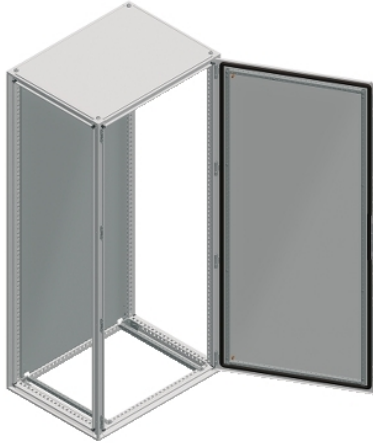

Product data sheet

Characteristics

NSYSF12840

Spacial SF omara brez montažne plošče - sestavljena - 1200 x 800 x 400 mm

Predstavitev

Skupina izdelkov	Spacial
Extended range	Spacial SF
Application	Večnamenski
Izdelek ali sestavni del	Primerna omara
Nominalna višina omare	1200 Mm
Nominalna širina omare	800 Mm
Nominalna globina omare	400 Mm
Montaža omare	Stoječe
Sestava naprave	2 Drsne letve 4 Nosilec namestitvene plošče 1 structure 1 Vrata 1 Zaklepni sistem z ročico Vrata 1 Zadnja plošča 1 Streha

Komplementarno

Strukturni tip	Oblikovan iz ene sekcije Vertikalni stebrički, povezani z zgornjim in spodnjim okvirjem Perforirana struktura z naklonom 25 mm Plošče in vrata, vgrajena v strukturo
Tip vrat	Navaden Spredej
Število vrat	Spredej 1
Odpiranje vrat na strani	Reverzibilen (120 °)
Tip ključavnice	4-kratna ključavnica, ročica s 5-mm vložkom dvojne zbiralke Prednja vrata
Opis montažne plošče	Brez montažne plošče
Type of gland plate	Brez plošče kableske tesnilke
Dostopnost za delovanje	Spredej Strani omare Zadaj
Odstranljivi deli	Vrata Z vijaki Tečaj Zadnja plošča Z vijaki Streha Z vijaki Nosilec namestitvene plošče Z vijaki Drsna letev Z vijaki
Material	Okvir Galvanizirano jeklo Stebrički Galvanizirano jeklo Door: sheet steel Plošče Jeklena pločevina Tečaj Zamak Ročica Poliamid 6 s 30 % steklenih vlaken
Površinska obdelava	Epoxy-polyester powder
Barva	Omara Siva RAL 7035) Ročica Črna RAL 9005)
Teža izdelka	67 Kg