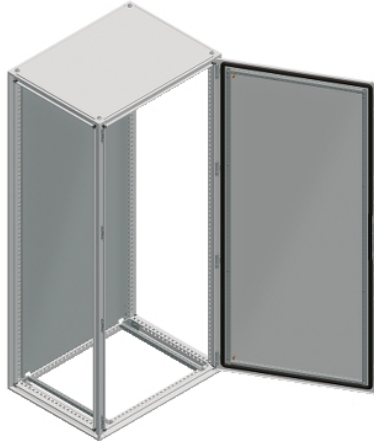

NSYSF12860

Spacial SF omara brez montažne plošče - sestavljena - 1200 x 800 x 600 mm

Predstavitev

Skupina izdelkov	Spacial
Extended range	Spacial SF
Application	Večnamenski
Izdelek ali sestavni del	Primerna omara
Nominalna višina omare	1200 Mm
Nominalna širina omare	800 Mm
Nominalna globina omare	600 Mm
Montaža omare	Stoječe
Sestava naprave	2 Drsne letve 4 Nosilec namestitvene plošče 1 structure 1 Vrata 1 Zaklepni sistem z ročico Vrata 1 Zadnja plošča 1 Streha

Komplementarno

Strukturni tip	Plošče in vrata, vgrajena v strukturo Vertikalni stebrički, povezani z zgornjim in spodnjim okvirjem Perforirana struktura z naklonom 25 mm Oblikovan iz ene sekcije
Tip vrat	Navaden Spređaj
Število vrat	Spređaj 1
Odpiranje vrat na strani	Reverzibilen (120 °)
Tip ključavnice	4-kratna ključavnica, ročica s 5-mm vložkom dvojne zbiralke Prednja vrata
Opis montažne plošče	Brez montažne plošče
Type of gland plate	Brez plošče kableske tesnilke
Dostopnost za delovanje	Strani omare Zadaj Spređaj
Odstranljivi deli	Vrata Z vijaki Tečaj Zadnja plošča Z vijaki Streha Z vijaki Nosilec namestitvene plošče Z vijaki Drsna letev Z vijaki
Material	Okvir Galvanizirano jeklo Stebrički Galvanizirano jeklo Door: sheet steel Plošče Jeklena pločevina Tečaj Zamak Ročica Poliamid 6 s 30 % steklenih vlaken
Površinska obdelava	Epoxy-polyester powder
Barva	Omara Siva RAL 7035) Ročica Črna RAL 9005)
Teža izdelka	80 Kg