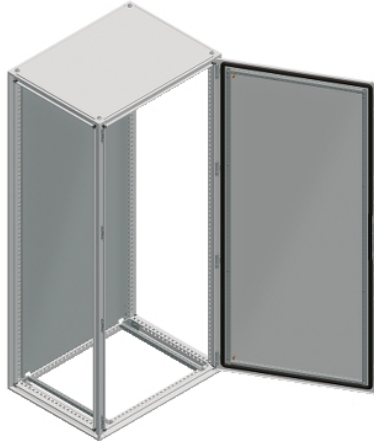

# NSYSF14640

Spacial SF omara brez montažne plošče - sestavljena - 1400 x 600 x 400 mm

### Predstavitev

Skupina izdelkov	Spacial
Extended range	Spacial SF
Application	Večnamenski
Izdelek ali sestavni del	Primerna omara
Nominalna višina omare	1400 Mm
Nominalna širina omare	600 Mm
Nominalna globina omare	400 Mm
Montaža omare	Stoječe
Sestava naprave	2 Drsne letve 4 Nosilec namestitvene plošče 1 structure 1 Vrata 1 Zaklepni sistem z ročico Vrata 1 Zadnja plošča 1 Streha

### Komplementarno

Strukturni tip	Vertikalni stebrički, povezani z zgornjim in spodnjim okvirjem Oblikovan iz ene sekcije Plošče in vrata, vgrajena v strukturo Perforirana struktura z naklonom 25 mm
Tip vrat	Navaden Spredej
Število vrat	Spredej 1
Odpiranje vrat na strani	Reverzibilen (120 °)
Tip ključavnice	4-kratna ključavnica, ročica s 5-mm vložkom dvojne zbiralke Prednja vrata
Opis montažne plošče	Brez montažne plošče
Type of gland plate	Brez plošče kableske tesnilke
Dostopnost za delovanje	Spredej Strani omare Zadaj
Odstranljivi deli	Vrata Z vijaki Tečaj Zadnja plošča Z vijaki Streha Z vijaki Nosilec namestitvene plošče Z vijaki Drsna letev Z vijaki
Material	Okvir Galvanizirano jeklo Stebrički Galvanizirano jeklo Door: sheet steel Plošče Jeklena pločevina Tečaj Zamak Ročica Poliamid 6 s 30 % steklenih vlaken
Površinska obdelava	Epoxy-polyester powder
Barva	Omara Siva RAL 7035) Ročica Črna RAL 9005)
Teža izdelka	68,9 Kg