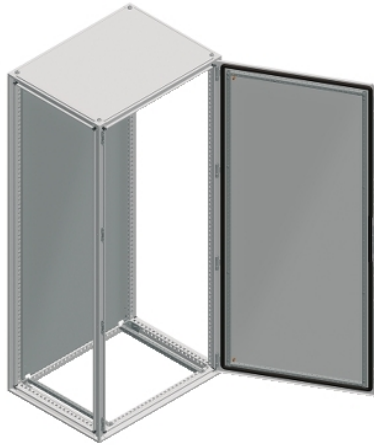

## NSYSF16680

Spacial SF omara brez montažne plošče - sestavljena - 1600 x 600 x 800 mm

### Predstavitev

Skupina izdelkov	Spacial
Extended range	Spacial SF
Application	Večnamenski
Izdelek ali sestavni del	Primerna omara
Nominalna višina omare	1600 Mm
Nominalna širina omare	600 Mm
Nominalna globina omare	800 Mm
Montaža omare	Stoječe
Sestava naprave	2 Drsne letve 4 Nosilec namestitvene plošče 1 structure 1 Vrata 1 Zaklepni sistem z ročico Vrata 1 Zadnja plošča 1 Streha

### Komplementarno

Strukturni tip	Oblikovan iz ene sekcije Vertikalni stebrički, povezani z zgornjim in spodnjim okvirjem Plošče in vrata, vgrajena v strukturo Perforirana struktura z naklonom 25 mm
Tip vrat	Navaden Spredej
Število vrat	Spredej 1
Odpiranje vrat na strani	Reverzibilen 120 °)
Tip ključavnice	4-kratna ključavnica, ročica s 5-mm vložkom dvojne zbiralke Prednja vrata
Opis montažne plošče	Brez montažne plošče
Type of gland plate	Brez plošče kableske tesnilke
Dostopnost za delovanje	Spredej Strani omare Zadaj
Odstranljivi deli	Vrata Z vijaki Tečaj Zadnja plošča Z vijaki Streha Z vijaki Nosilec namestitvene plošče Z vijaki Drsna letev Z vijaki
Material	Okvir Galvanizirano jeklo Stebrički Galvanizirano jeklo Door: sheet steel Plošče Jeklena pločevina Tečaj Zamak Ročica Poliamid 6 s 30 % steklenih vlaken
Površinska obdelava	Epoxy-polyester powder
Barva	Omara Siva RAL 7035) Ročica Črna RAL 9005)
Teža izdelka	100,7 Kg