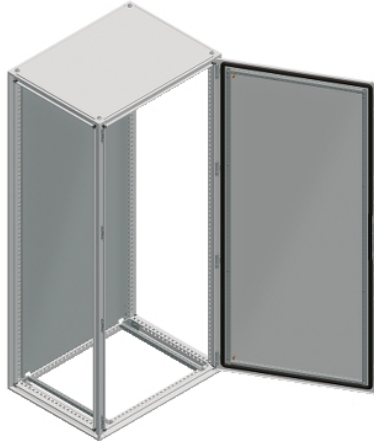

Product data sheet

Characteristics

NSYSF16860

Spacial SF omara brez montažne plošče - sestavljena - 1600 x 800 x 600 mm

Predstavitev

Skupina izdelkov	Spacial
Extended range	Spacial SF
Application	Večnamenski
Izdelek ali sestavni del	Primerna omara
Nominalna višina omare	1600 Mm
Nominalna širina omare	800 Mm
Nominalna globina omare	600 Mm
Montaža omare	Stoječe
Sestava naprave	2 Drsne letve 4 Nosilec namestitvene plošče 1 structure 1 Vrata 1 Zaklepni sistem z ročico Vrata 1 Zadnja plošča 1 Streha

Komplementarno

Strukturni tip	Oblikovan iz ene sekcije Plošče in vrata, vgrajena v strukturo Perforirana struktura z naklonom 25 mm Vertikalni stebrički, povezani z zgornjim in spodnjim okvirjem
Tip vrat	Navaden Spredej
Število vrat	Spredej 1
Odpiranje vrat na strani	Reverzibilen 120 °)
Tip ključavnice	4-kratna ključavnica, ročica s 5-mm vložkom dvojne zbiralke Prednja vrata
Opis montažne plošče	Brez montažne plošče
Type of gland plate	Brez plošče kableske tesnilke
Dostopnost za delovanje	Spredej Zadaj Strani omare
Odstranljivi deli	Vrata Z vijaki Tečaj Zadnja plošča Z vijaki Streha Z vijaki Nosilec namestitvene plošče Z vijaki Drsna letev Z vijaki
Material	Okvir Galvanizirano jeklo Stebrički Galvanizirano jeklo Door: sheet steel Plošče Jeklena pločevina Tečaj Zamak Ročica Poliamid 6 s 30 % steklenih vlaken
Površinska obdelava	Epoxy-polyester powder
Barva	Omara Siva RAL 7035) Ročica Črna RAL 9005)
Teža izdelka	95,4 Kg