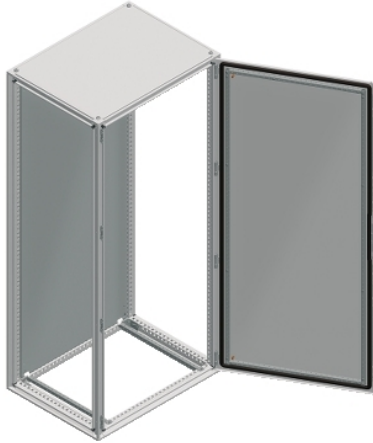

NSYSF16880

Spacial SF omara brez montažne plošče - sestavljena - 1600 x 800 x 800 mm

Predstavitev

Skupina izdelkov	Spacial
Extended range	Spacial SF
Application	Večnamenski
Izdelek ali sestavni del	Primerna omara
Nominalna višina omare	1600 Mm
Nominalna širina omare	800 Mm
Nominalna globina omare	800 Mm
Montaža omare	Stoječe
Sestava naprave	2 Drsne letve 4 Nosilec namestitvene plošče 1 structure 1 Vrata 1 Zaklepni sistem z ročico Vrata 1 Zadnja plošča 1 Streha

Komplementarno

Strukturni tip	Plošče in vrata, vgrajena v strukturo Vertikalni stebrički, povezani z zgornjim in spodnjim okvirjem Oblikovan iz ene sekcije Perforirana struktura z naklonom 25 mm
Tip vrat	Navaden Spredej
Število vrat	Spredej 1
Odpiranje vrat na strani	Reverzibilen (120 °)
Tip ključavnice	4-kratna ključavnica, ročica s 5-mm vložkom dvojne zbiralke Prednja vrata
Opis montažne plošče	Brez montažne plošče
Type of gland plate	Brez plošče kableske tesnilke
Dostopnost za delovanje	Spredej Strani omare Zadaj
Odstranljivi deli	Vrata Z vijaki Tečaj Zadnja plošča Z vijaki Streha Z vijaki Nosilec namestitvene plošče Z vijaki Drsna letev Z vijaki
Material	Okvir Galvanizirano jeklo Stebrički Galvanizirano jeklo Door: sheet steel Plošče Jeklena pločevina Tečaj Zamak Ročica Poliamid 6 s 30 % steklenih vlaken
Površinska obdelava	Epoxy-polyester powder
Barva	Omara Siva RAL 7035) Ročica Črna RAL 9005)
Teža izdelka	132,5 Kg