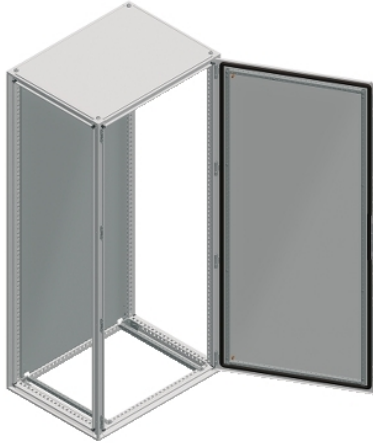

Product data sheet

Characteristics

NSYSF181040

Spacial SF omara brez montažne plošče - sestavljena - 1800 x 1000 x 400 mm

Predstavitev

Skupina izdelkov	Spacial
Extended range	Spacial SF
Application	Večnamenski
Izdelek ali sestavni del	Primerna omara
Nominalna višina omare	1800 Mm
Nominalna širina omare	1000 Mm
Nominalna globina omare	400 Mm
Montaža omare	Stoječe
Sestava naprave	2 Drsne letve 4 Nosilec namestitvene plošče 1 structure 1 Vrata 1 Zaklepni sistem z ročico Vrata 1 Zadnja plošča 1 Streha

Komplementarno

Strukturni tip	Oblikovan iz ene sekcije Vertikalni stebrički, povezani z zgornjim in spodnjim okvirjem Plošče in vrata, vgrajena v strukturo Perforirana struktura z naklonom 25 mm
Tip vrat	Navaden Spredej
Število vrat	Spredej 1
Odpiranje vrat na strani	Reverzibilen 120 °)
Tip ključavnice	4-kratna ključavnica, ročica s 5-mm vložkom dvojne zbiralke Prednja vrata
Opis montažne plošče	Brez montažne plošče
Type of gland plate	Brez plošče kableske tesnilke
Dostopnost za delovanje	Zadaj Spredej Strani omare
Odstranljivi deli	Vrata Z vijaki Tečaj Zadnja plošča Z vijaki Streha Z vijaki Nosilec namestitvene plošče Z vijaki Drsna letev Z vijaki
Material	Okvir Galvanizirano jeklo Stebrički Galvanizirano jeklo Door: sheet steel Plošče Jeklena pločevina Tečaj Zamak Ročica Poliamid 6 s 30 % steklenih vlaken
Površinska obdelava	Epoxy-polyester powder
Barva	Omara Siva RAL 7035) Ročica Črna RAL 9005)
Teža izdelka	113,42 Kg