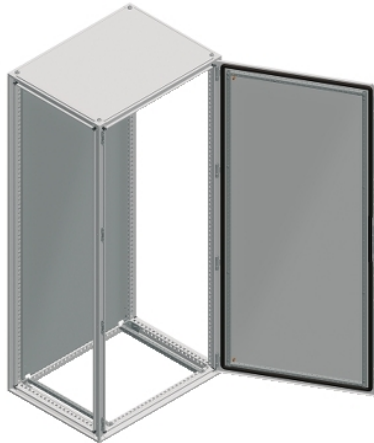

## NSYSF18660

Spacial SF omara brez montažne plošče - sestavljena - 1800 x 600 x 600 mm

### Predstavitev

Skupina izdelkov	Spacial
Extended range	Spacial SF
Application	Večnamenski
Izdelek ali sestavni del	Primerna omara
Nominalna višina omare	1800 Mm
Nominalna širina omare	600 Mm
Nominalna globina omare	600 Mm
Montaža omare	Stoječe
Sestava naprave	2 Drsne letve 4 Nosilec namestitvene plošče 1 structure 1 Vrata 1 Zaklepni sistem z ročico Vrata 1 Zadnja plošča 1 Streha

### Komplementarno

Strukturni tip	Perforirana struktura z naklonom 25 mm Plošče in vrata, vgrajena v strukturo Vertikalni stebrički, povezani z zgornjim in spodnjim okvirjem Oblikovan iz ene sekcije
Tip vrat	Navaden Spredej
Število vrat	Spredej 1
Odpiranje vrat na strani	Reverzibilen (120 °)
Tip ključavnice	4-kratna ključavnica, ročica s 5-mm vložkom dvojne zbiralke Prednja vrata
Opis montažne plošče	Brez montažne plošče
Type of gland plate	Brez plošče kableske tesnilke
Dostopnost za delovanje	Spredej Zadaj Strani omare
Odstranljivi deli	Vrata Z vijaki Tečaj Zadnja plošča Z vijaki Streha Z vijaki Nosilec namestitvene plošče Z vijaki Drsna letev Z vijaki
Material	Okvir Galvanizirano jeklo Stebrički Galvanizirano jeklo Door: sheet steel Plošče Jeklena pločevina Tečaj Zamak Ročica Poliamid 6 s 30 % steklenih vlaken
Površinska obdelava	Epoxy-polyester powder
Barva	Omara Siva RAL 7035) Ročica Črna RAL 9005)
Teža izdelka	106 Kg