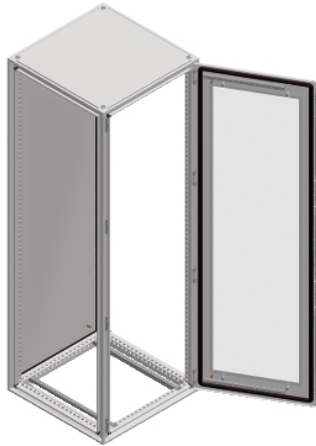

Product data sheet

Characteristics

NSYSF18680T

Glazirana vrata omare Spacial SF - sestavljena
- 1800 x 600 x 800 mm

Predstavitev

Skupina izdelkov	Spacial
Extended range	Spacial SF
Application	Večnamenski
Izdelek ali sestavni del	Primerna omara
Nominalna višina omare	1800 Mm
Nominalna širina omare	600 Mm
Nominalna globina omare	800 Mm
Montaža omare	Stoječe
Sestava naprave	2 Drsne letve 4 Nosilec namestitvene plošče 1 structure 1 Vrata 1 Zaklepni sistem z ročico Vrata 1 Zadnja plošča 1 Streha

Komplementarno

Strukturni tip	Oblikovan iz ene sekcije Vertikalni stebrički, povezani z zgornjim in spodnjim okvirjem Perforirana struktura z naklonom 25 mm Plošče in vrata, vgrajena v strukturo
Tip vrat	Zastekljena Spredej
Število vrat	Spredej 1
Odpiranje vrat na strani	Reverzibilen 120 °)
Tip ključavnice	4-kratna ključavnica, ročica s 5-mm vložkom dvojne zbiralke Prednja vrata
Opis montažne plošče	Brez montažne plošče
Type of gland plate	Brez plošče kableske tesnilke
Dostopnost za delovanje	Spredej Strani omare Zadaj
Odstranljivi deli	Vrata Z vijaki Tečaj Zadnja plošča Z vijaki Streha Z vijaki Nosilec namestitvene plošče Z vijaki Drsna letev Z vijaki
Material	Okvir Galvanizirano jeklo Stebrički Galvanizirano jeklo Vrata Securit steklo Door: sheet steel Plošče Jeklena pločevina Tečaj Zamak Ročica Poliamid 6 s 30 % steklenih vlaken
Površinska obdelava	Epoxy-polyester powder
Barva	Omara Siva RAL 7035) Ročica Črna RAL 9005)
Teža izdelka	106 Kg