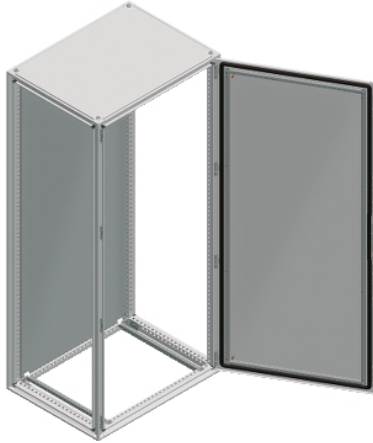

# NSYSF18840

Spacial SF omara brez montažne plošče - sestavljena - 1800 x 800 x 400 mm

### Predstavitev

Skupina izdelkov	Spacial
Extended range	Spacial SF
Application	Večnamenski
Izdelek ali sestavni del	Primerna omara
Nominalna višina omare	1800 Mm
Nominalna širina omare	800 Mm
Nominalna globina omare	400 Mm
Montaža omare	Stoječe
Sestava naprave	2 Drsne letve 4 Nosilec namestitvene plošče 1 structure 1 Vrata 1 Zaklepni sistem z ročico Vrata 1 Zadnja plošča 1 Streha

### Komplementarno

Strukturni tip	Plošče in vrata, vgrajena v strukturo Oblikovan iz ene sekcije Perforirana struktura z naklonom 25 mm Vertikalni stebrički, povezani z zgornjim in spodnjim okvirjem
Tip vrat	Navaden Spredej
Število vrat	Spredej 1
Odpiranje vrat na strani	Reverzibilen (120 °)
Tip ključavnice	4-kratna ključavnica, ročica s 5-mm vložkom dvojne zbiralke Prednja vrata
Opis montažne plošče	Brez montažne plošče
Type of gland plate	Brez plošče kableske tesnilke
Dostopnost za delovanje	Spredej Zadaj Strani omare
Odstranljivi deli	Vrata Z vijaki Tečaj Zadnja plošča Z vijaki Streha Z vijaki Nosilec namestitvene plošče Z vijaki Drsna letev Z vijaki
Material	Okvir Galvanizirano jeklo Stebrički Galvanizirano jeklo Door: sheet steel Plošče Jeklena pločevina Tečaj Zamak Ročica Poliamid 6 s 30 % steklenih vlaken
Površinska obdelava	Epoxy-polyester powder
Barva	Omara Siva RAL 7035) Ročica Črna RAL 9005)
Teža izdelka	99,640 Kg