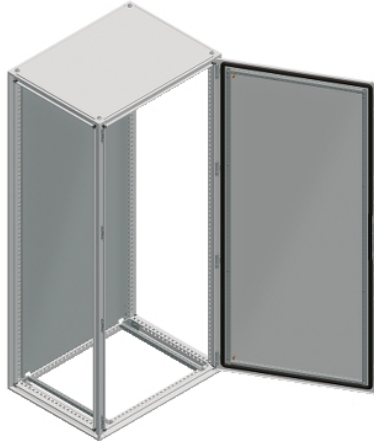

Product data sheet

Characteristics

NSYSF18860

Spacial SF omara brez montažne plošče - sestavljena - 1800 x 800 x 600 mm

Predstavitev

Skupina izdelkov	Spacial
Extended range	Spacial SF
Application	Večnamenski
Izdelek ali sestavni del	Primerna omara
Nominalna višina omare	1800 Mm
Nominalna širina omare	800 Mm
Nominalna globina omare	600 Mm
Montaža omare	Stoječe
Sestava naprave	2 Drsne letve 4 Nosilec namestitvene plošče 1 structure 1 Vrata 1 Zaklepni sistem z ročico Vrata 1 Zadnja plošča 1 Streha

Komplementarno

Strukturni tip	Vertikalni stebrički, povezani z zgornjim in spodnjim okvirjem Plošče in vrata, vgrajena v strukturo Perforirana struktura z naklonom 25 mm Oblikovan iz ene sekcije
Tip vrat	Navaden Spredej
Število vrat	Spredej 1
Odpiranje vrat na strani	Reverzibilen 120 °)
Tip ključavnice	4-kratna ključavnica, ročica s 5-mm vložkom dvojne zbiralke Prednja vrata
Opis montažne plošče	Brez montažne plošče
Type of gland plate	Brez plošče kableske tesnilke
Dostopnost za delovanje	Zadaj Strani omare Spredej
Odstranljivi deli	Vrata Z vijaki Tečaj Zadnja plošča Z vijaki Streha Z vijaki Nosilec namestitvene plošče Z vijaki Drsna letev Z vijaki
Material	Okvir Galvanizirano jeklo Stebrički Galvanizirano jeklo Door: sheet steel Plošče Jeklena pločevina Tečaj Zamak Ročica Poliamid 6 s 30 % steklenih vlaken
Površinska obdelava	Epoxy-polyester powder
Barva	Omara Siva RAL 7035) Ročica Črna RAL 9005)
Teža izdelka	109,18 Kg