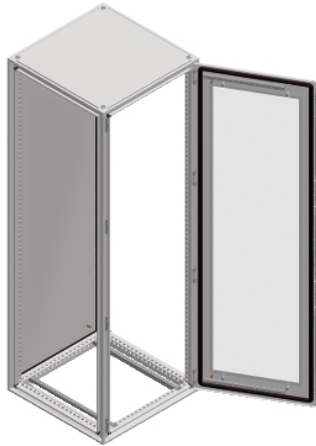

# NSYSF18860T

Glazirana vrata omare Spacial SF - sestavljena  
- 1800 x 800 x 600 mm

## Predstavitev

Skupina izdelkov	Spacial
Extended range	Spacial SF
Application	Večnamenski
Izdelek ali sestavni del	Primerna omara
Nominalna višina omare	1800 Mm
Nominalna širina omare	800 Mm
Nominalna globina omare	600 Mm
Montaža omare	Stoječe
Sestava naprave	2 Drsne letve 4 Nosilec namestitvene plošče 1 structure 1 Vrata 1 Zaklepni sistem z ročico Vrata 1 Zadnja plošča 1 Streha

## Komplementarno

Strukturni tip	Perforirana struktura z naklonom 25 mm Vertikalni stebrički, povezani z zgornjim in spodnjim okvirjem Oblikovan iz ene sekcije Plošče in vrata, vgrajena v strukturo
Tip vrat	Zastekljena Spredej
Število vrat	Spredej 1
Odpiranje vrat na strani	Reverzibilen (120 °)
Tip ključavnice	4-kratna ključavnica, ročica s 5-mm vložkom dvojne zbiralke Prednja vrata
Opis montažne plošče	Brez montažne plošče
Type of gland plate	Brez plošče kableske tesnilke
Dostopnost za delovanje	Strani omare Zadaj Spredej
Odstranljivi deli	Vrata Z vijaki Tečaj Zadnja plošča Z vijaki Streha Z vijaki Nosilec namestitvene plošče Z vijaki Drsna letev Z vijaki
Material	Okvir Galvanizirano jeklo Stebrički Galvanizirano jeklo Vrata Securit steklo Door: sheet steel Plošče Jeklena pločevina Tečaj Zamak Ročica Poliamid 6 s 30 % steklenih vlaken
Površinska obdelava	Epoxy-polyester powder
Barva	Omara Siva RAL 7035) Ročica Črna RAL 9005)
Teža izdelka	109,18 Kg