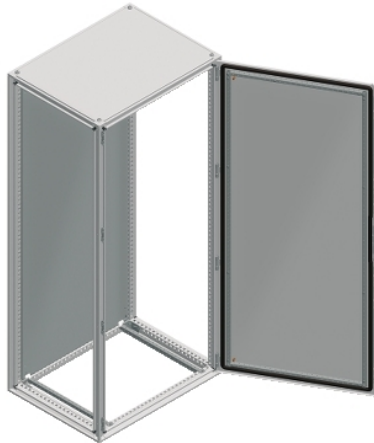

NSYSF201040

Spacial SF omara brez montažne plošče - sestavljena - 2000 x 1000 x 400 mm

Predstavitev

Skupina izdelkov	Spacial
Extended range	Spacial SF
Application	Večnamenski
Izdelek ali sestavni del	Primerna omara
Nominalna višina omare	2000 Mm
Nominalna širina omare	1000 Mm
Nominalna globina omare	400 Mm
Montaža omare	Stoječe
Sestava naprave	2 Drsne letve 4 Nosilec namestitvene plošče 1 structure 1 Vrata 1 Zaklepni sistem z ročico Vrata 1 Zadnja plošča 1 Streha

Komplementarno

Strukturni tip	Oblikovan iz ene sekcije Perforirana struktura z naklonom 25 mm Vertikalni stebrički, povezani z zgornjim in spodnjim okvirjem Plošče in vrata, vgrajena v strukturo
Tip vrat	Navaden Spredej
Število vrat	Spredej 1
Odpiranje vrat na strani	Reverzibilen 120 °)
Tip ključavnice	4-kratna ključavnica, ročica s 5-mm vložkom dvojne zbiralke Prednja vrata
Opis montažne plošče	Brez montažne plošče
Type of gland plate	Brez plošče kableske tesnilke
Dostopnost za delovanje	Strani omare Zadaj Spredej
Odstranljivi deli	Vrata Z vijaki Tečaj Zadnja plošča Z vijaki Streha Z vijaki Nosilec namestitvene plošče Z vijaki Drsna letev Z vijaki
Material	Okvir Galvanizirano jeklo Stebrički Galvanizirano jeklo Door: sheet steel Plošče Jeklena pločevina Tečaj Zamak Ročica Poliamid 6 s 30 % steklenih vlaken
Površinska obdelava	Epoxy-polyester powder
Barva	Omara Siva RAL 7035) Ročica Črna RAL 9005)
Teža izdelka	121,9 Kg