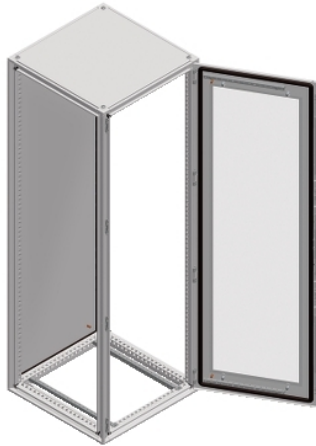

Product data sheet

Characteristics

NSYSF201040T

Glazirana vrata omare Spacial SF - sestavljena
- 2000 x 1000 x 400 mm

Predstavitev

Skupina izdelkov	Spacial
Extended range	Spacial SF
Application	Večnamenski
Izdelek ali sestavni del	Primerna omara
Nominalna višina omare	2000 Mm
Nominalna širina omare	1000 Mm
Nominalna globina omare	400 Mm
Montaža omare	Stoječe
Sestava naprave	2 Drsne letve 4 Nosilec namestitvene plošče 1 structure 1 Vrata 1 Zaklepni sistem z ročico Vrata 1 Zadnja plošča 1 Streha

Komplementarno

Strukturni tip	Oblikovan iz ene sekcije Vertikalni stebrički, povezani z zgornjim in spodnjim okvirjem Plošče in vrata, vgrajena v strukturo Perforirana struktura z naklonom 25 mm
Tip vrat	Zastekljena Spredej
Število vrat	Spredej 1
Odpiranje vrat na strani	Reverzibilen 120 °)
Tip ključavnice	4-kratna ključavnica, ročica s 5-mm vložkom dvojne zbiralke Prednja vrata
Opis montažne plošče	Brez montažne plošče
Type of gland plate	Brez plošče kableske tesnilke
Dostopnost za delovanje	Strani omare Spredej Zadaj
Odstranljivi deli	Vrata Z vijaki Tečaj Zadnja plošča Z vijaki Streha Z vijaki Nosilec namestitvene plošče Z vijaki Drsna letev Z vijaki
Material	Okvir Galvanizirano jeklo Stebrički Galvanizirano jeklo Vrata Securit steklo Door: sheet steel Plošče Jeklena pločevina Tečaj Zamak Ročica Poliamid 6 s 30 % steklenih vlaken
Površinska obdelava	Epoxy-polyester powder
Barva	Omara Siva RAL 7035) Ročica Črna RAL 9005)
Teža izdelka	121,9 Kg