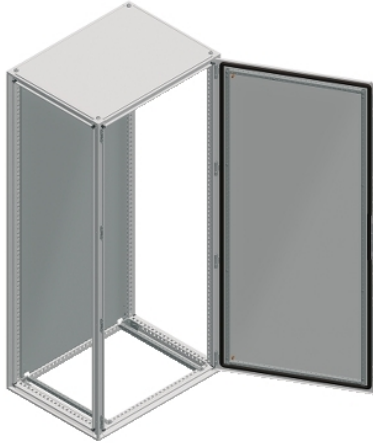

NSYSF201050

Spacial SF omara brez montažne plošče - sestavljena - 2000 x 1000 x 500 mm

Predstavitev

Skupina izdelkov	Spacial
Extended range	Spacial SF
Application	Večnamenski
Izdelek ali sestavni del	Primerna omara
Nominalna višina omare	2000 Mm
Nominalna širina omare	1000 Mm
Nominalna globina omare	500 Mm
Montaža omare	Stoječe
Sestava naprave	2 Drsne letve 4 Nosilec namestitvene plošče 1 structure 1 Vrata 1 Zaklepni sistem z ročico Vrata 1 Zadnja plošča 1 Streha

Komplementarno

Strukturni tip	Oblikovan iz ene sekcije Plošče in vrata, vgrajena v strukturo Perforirana struktura z naklonom 25 mm Vertikalni stebrički, povezani z zgornjim in spodnjim okvirjem
Tip vrat	Navaden Spređaj
Število vrat	Spređaj 1
Odpiranje vrat na strani	Reverzibilen 120 °)
Tip ključavnice	4-kratna ključavnica, ročica s 5-mm vložkom dvojne zbiralke Prednja vrata
Opis montažne plošče	Brez montažne plošče
Type of gland plate	Brez plošče kableske tesnilke
Dostopnost za delovanje	Spređaj Strani omare Zadaj
Odstranljivi deli	Vrata Z vijaki Tečaj Zadnja plošča Z vijaki Streha Z vijaki Nosilec namestitvene plošče Z vijaki Drsna letev Z vijaki
Material	Okvir Galvanizirano jeklo Stebrički Galvanizirano jeklo Door: sheet steel Plošče Jeklena pločevina Tečaj Zamak Ročica Poliamid 6 s 30 % steklenih vlaken
Površinska obdelava	Epoxy-polyester powder
Barva	Omara Siva RAL 7035) Ročica Črna RAL 9005)
Teža izdelka	124,02 Kg