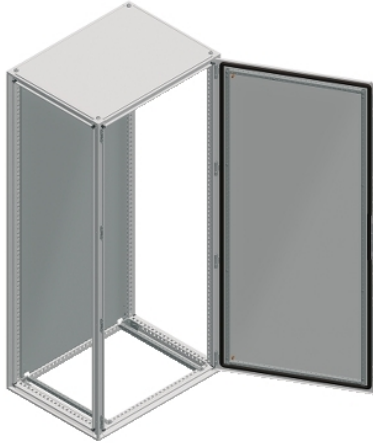

# NSYSF201060

Spacial SF omara brez montažne plošče - sestavljena - 2000 x 1000 x 600 mm

### Predstavitev

Skupina izdelkov	Spacial
Extended range	Spacial SF
Application	Večnamenski
Izdelek ali sestavni del	Primerna omara
Nominalna višina omare	2000 Mm
Nominalna širina omare	1000 Mm
Nominalna globina omare	600 Mm
Montaža omare	Stoječe
Sestava naprave	2 Drsne letve 4 Nosilec namestitvene plošče 1 structure 1 Vrata 1 Zaklepni sistem z ročico Vrata 1 Zadnja plošča 1 Streha

### Komplementarno

Strukturni tip	Vertikalni stebrički, povezani z zgornjim in spodnjim okvirjem Plošče in vrata, vgrajena v strukturo Oblikovan iz ene sekcije Perforirana struktura z naklonom 25 mm
Tip vrat	Navaden Spredej
Število vrat	Spredej 1
Odpiranje vrat na strani	Reverzibilen (120 °)
Tip ključavnice	4-kratna ključavnica, ročica s 5-mm vložkom dvojne zbiralke Prednja vrata
Opis montažne plošče	Brez montažne plošče
Type of gland plate	Brez plošče kableske tesnilke
Dostopnost za delovanje	Zadaj Spredej Strani omare
Odstranljivi deli	Vrata Z vijaki Tečaj Zadnja plošča Z vijaki Streha Z vijaki Nosilec namestitvene plošče Z vijaki Drsna letev Z vijaki
Material	Okvir Galvanizirano jeklo Stebrički Galvanizirano jeklo Door: sheet steel Plošče Jeklena pločevina Tečaj Zamak Ročica Poliamid 6 s 30 % steklenih vlaken
Površinska obdelava	Epoxy-polyester powder
Barva	Omara Siva RAL 7035) Ročica Črna RAL 9005)
Teža izdelka	127,2 Kg