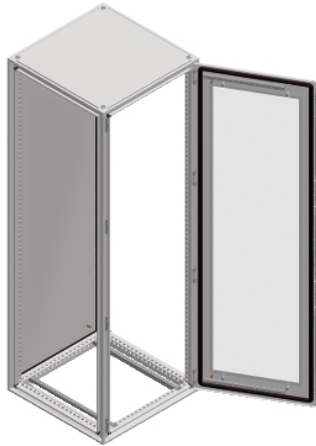

## NSYSF201060T

Glazirana vrata omare Spacial SF - sestavljena  
- 2000 x 1000 x 600 mm

### Predstavitev

Skupina izdelkov	Spacial
Extended range	Spacial SF
Application	Večnamenski
Izdelek ali sestavni del	Primerna omara
Nominalna višina omare	2000 Mm
Nominalna širina omare	1000 Mm
Nominalna globina omare	600 Mm
Montaža omare	Stoječe
Sestava naprave	2 Drsne letve 4 Nosilec namestitvene plošče 1 structure 1 Vrata 1 Zaklepni sistem z ročico Vrata 1 Zadnja plošča 1 Streha

### Komplementarno

Strukturni tip	Oblikovan iz ene sekcije Perforirana struktura z naklonom 25 mm Plošče in vrata, vgrajena v strukturo Vertikalni stebrički, povezani z zgornjim in spodnjim okvirjem
Tip vrat	Zastekljena Spredej
Število vrat	Spredej 1
Odpiranje vrat na strani	Reverzibilen 120 °)
Tip ključavnice	4-kratna ključavnica, ročica s 5-mm vložkom dvojne zbiralke Prednja vrata
Opis montažne plošče	Brez montažne plošče
Type of gland plate	Brez plošče kableske tesnilke
Dostopnost za delovanje	Strani omare Zadaj Spredej
Odstranljivi deli	Vrata Z vijaki Tečaj Zadnja plošča Z vijaki Streha Z vijaki Nosilec namestitvene plošče Z vijaki Drsna letev Z vijaki
Material	Okvir Galvanizirano jeklo Stebrički Galvanizirano jeklo Vrata Securit steklo Door: sheet steel Plošče Jeklena pločevina Tečaj Zamak Ročica Poliamid 6 s 30 % steklenih vlaken
Površinska obdelava	Epoxy-polyester powder
Barva	Omara Siva RAL 7035) Ročica Črna RAL 9005)
Teža izdelka	127,2 Kg