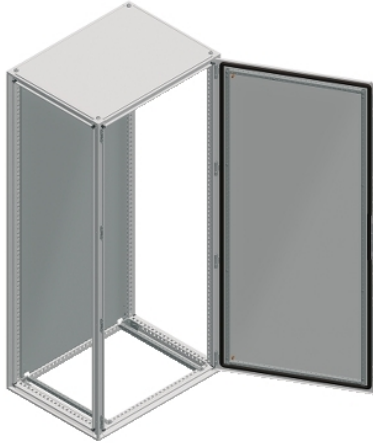

NSYSF20660

Spacial SF omara brez montažne plošče - sestavljena - 2000 x 600 x 600 mm

Predstavitev

Skupina izdelkov	Spacial
Extended range	Spacial SF
Application	Večnamenski
Izdelek ali sestavni del	Primerna omara
Nominalna višina omare	2000 Mm
Nominalna širina omare	600 Mm
Nominalna globina omare	600 Mm
Montaža omare	Stoječe
Sestava naprave	2 Drsne letve 4 Nosilec namestitvene plošče 1 structure 1 Vrata 1 Zaklepni sistem z ročico Vrata 1 Zadnja plošča 1 Streha

Komplementarno

Strukturni tip	Perforirana struktura z naklonom 25 mm Vertikalni stebrički, povezani z zgornjim in spodnjim okvirjem Oblikovan iz ene sekcije Plošče in vrata, vgrajena v strukturo
Tip vrat	Navaden Spređaj
Število vrat	Spređaj 1
Odpiranje vrat na strani	Reverzibilen 120 °)
Tip ključavnice	4-kratna ključavnica, ročica s 5-mm vložkom dvojne zbiralke Prednja vrata
Opis montažne plošče	Brez montažne plošče
Type of gland plate	Brez plošče kableske tesnilke
Dostopnost za delovanje	Zadaj Strani omare Spređaj
Odstranljivi deli	Vrata Z vijaki Tečaj Zadnja plošča Z vijaki Streha Z vijaki Nosilec namestitvene plošče Z vijaki Drsna letev Z vijaki
Material	Okvir Galvanizirano jeklo Stebrički Galvanizirano jeklo Door: sheet steel Plošče Jeklena pločevina Tečaj Zamak Ročica Poliamid 6 s 30 % steklenih vlaken
Površinska obdelava	Epoxy-polyester powder
Barva	Omara Siva RAL 7035) Ročica Črna RAL 9005)
Teža izdelka	95,4 Kg