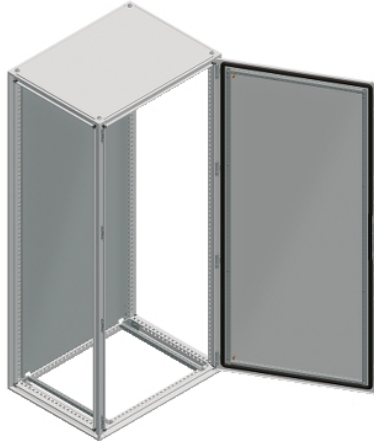

# NSYSF20680

Spacial SF omara brez montažne plošče - sestavljena - 2000 x 600 x 800 mm

### Predstavitev

Skupina izdelkov	Spacial
Extended range	Spacial SF
Application	Večnamenski
Izdelek ali sestavni del	Primerna omara
Nominalna višina omare	2000 Mm
Nominalna širina omare	600 Mm
Nominalna globina omare	800 Mm
Montaža omare	Stoječe
Sestava naprave	2 Drsne letve 4 Nosilec namestitvene plošče 1 structure 1 Vrata 1 Zaklepni sistem z ročico Vrata 1 Zadnja plošča 1 Streha

### Komplementarno

Strukturni tip	Plošče in vrata, vgrajena v strukturo Vertikalni stebrički, povezani z zgornjim in spodnjim okvirjem Oblikovan iz ene sekcije Perforirana struktura z naklonom 25 mm
Tip vrat	Navaden Spredej
Število vrat	Spredej 1
Odpiranje vrat na strani	Reverzibilen (120 °)
Tip ključavnice	4-kratna ključavnica, ročica s 5-mm vložkom dvojne zbiralke Prednja vrata
Opis montažne plošče	Brez montažne plošče
Type of gland plate	Brez plošče kableske tesnilke
Dostopnost za delovanje	Strani omare Zadaj Spredej
Odstranljivi deli	Vrata Z vijaki Tečaj Zadnja plošča Z vijaki Streha Z vijaki Nosilec namestitvene plošče Z vijaki Drsna letev Z vijaki
Material	Okvir Galvanizirano jeklo Stebrički Galvanizirano jeklo Door: sheet steel Plošče Jeklena pločevina Tečaj Zamak Ročica Poliamid 6 s 30 % steklenih vlaken
Površinska obdelava	Epoxy-polyester powder
Barva	Omara Siva RAL 7035) Ročica Črna RAL 9005)
Teža izdelka	121,9 Kg