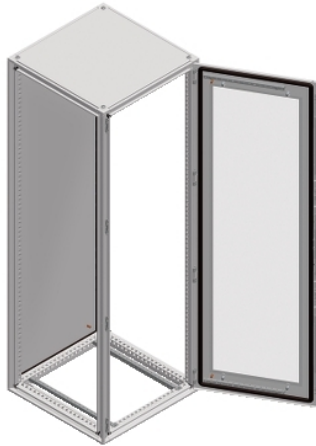

Product data sheet

Characteristics

NSYSF20840T

Glazirana vrata omare Spacial SF - sestavljena
- 2000 x 800 x 400 mm

Predstavitev

Skupina izdelkov	Spacial
Extended range	Spacial SF
Application	Večnamenski
Izdelek ali sestavni del	Primerna omara
Nominalna višina omare	2000 Mm
Nominalna širina omare	800 Mm
Nominalna globina omare	400 Mm
Montaža omare	Stoječe
Sestava naprave	2 Drsne letve 4 Nosilec namestitvene plošče 1 structure 1 Vrata 1 Zaklepni sistem z ročico Vrata 1 Zadnja plošča 1 Streha

Komplementarno

Strukturni tip	Plošče in vrata, vgrajena v strukturo Perforirana struktura z naklonom 25 mm Vertikalni stebrički, povezani z zgornjim in spodnjim okvirjem Oblikovan iz ene sekcije
Tip vrat	Zastekljena Spredaj
Število vrat	Spredaj 1
Odpiranje vrat na strani	Reverzibilen 120 °)
Tip ključavnice	4-kratna ključavnica, ročica s 5-mm vložkom dvojne zbiralke Prednja vrata
Opis montažne plošče	Brez montažne plošče
Type of gland plate	Brez plošče kableske tesnilke
Dostopnost za delovanje	Spredaj Zadaj Strani omare
Odstranljivi deli	Vrata Z vijaki Tečaj Zadnja plošča Z vijaki Streha Z vijaki Nosilec namestitvene plošče Z vijaki Drsna letev Z vijaki
Material	Okvir Galvanizirano jeklo Stebrički Galvanizirano jeklo Vrata Securit steklo Door: sheet steel Plošče Jeklena pločevina Tečaj Zamak Ročica Poliamid 6 s 30 % steklenih vlaken
Površinska obdelava	Epoxy-polyester powder
Barva	Omara Siva RAL 7035) Ročica Črna RAL 9005)
Teža izdelka	87 Kg