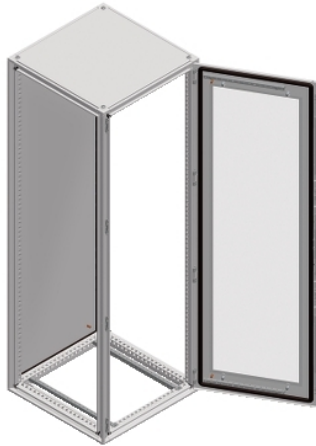

# NSYSF20850T

Glazirana vrata omare Spacial SF - sestavljena  
- 2000 x 800 x 500 mm

## Predstavitev

Skupina izdelkov	Spacial
Extended range	Spacial SF
Application	Večnamenski
Izdelek ali sestavni del	Primerna omara
Nominalna višina omare	2000 Mm
Nominalna širina omare	800 Mm
Nominalna globina omare	500 Mm
Montaža omare	Stoječe
Sestava naprave	2 Drsne letve 4 Nosilec namestitvene plošče 1 structure 1 Vrata 1 Zaklepni sistem z ročico Vrata 1 Zadnja plošča 1 Streha

## Komplementarno

Strukturni tip	Plošče in vrata, vgrajena v strukturo Perforirana struktura z naklonom 25 mm Oblikovan iz ene sekcije Vertikalni stebrički, povezani z zgornjim in spodnjim okvirjem
Tip vrat	Zastekljena Spredej
Število vrat	Spredej 1
Odpiranje vrat na strani	Reverzibilen (120 °)
Tip ključavnice	4-kratna ključavnica, ročica s 5-mm vložkom dvojne zbiralke Prednja vrata
Opis montažne plošče	Brez montažne plošče
Type of gland plate	Brez plošče kableske tesnilke
Dostopnost za delovanje	Zadaj Spredej Strani omare
Odstranljivi deli	Vrata Z vijaki Tečaj Zadnja plošča Z vijaki Streha Z vijaki Nosilec namestitvene plošče Z vijaki Drsna letev Z vijaki
Material	Okvir Galvanizirano jeklo Stebrički Galvanizirano jeklo Vrata Securit steklo Door: sheet steel Plošče Jeklena pločevina Tečaj Zamak Ročica Poliamid 6 s 30 % steklenih vlaken
Površinska obdelava	Epoxy-polyester powder
Barva	Omara Siva RAL 7035) Ročica Črna RAL 9005)
Teža izdelka	108,12 Kg