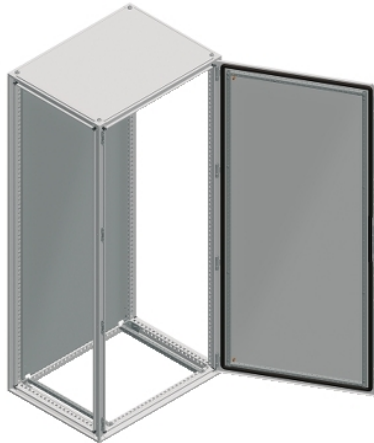

NSYSF20860

Spacial SF omara brez montažne plošče - sestavljena - 2000 x 800 x 600 mm

Predstavitev

Skupina izdelkov	Spacial
Extended range	Spacial SF
Application	Večnamenski
Izdelek ali sestavni del	Primerna omara
Nominalna višina omare	2000 Mm
Nominalna širina omare	800 Mm
Nominalna globina omare	600 Mm
Montaža omare	Stoječe
Sestava naprave	2 Drsne letve 4 Nosilec namestitvene plošče 1 structure 1 Vrata 1 Zaklepni sistem z ročico Vrata 1 Zadnja plošča 1 Streha

Komplementarno

Strukturni tip	Perforirana struktura z naklonom 25 mm Vertikalni stebrički, povezani z zgornjim in spodnjim okvirjem Oblikovan iz ene sekcije Plošče in vrata, vgrajena v strukturo
Tip vrat	Navaden Spredej
Število vrat	Spredej 1
Odpiranje vrat na strani	Reverzibilen 120 °)
Tip ključavnice	4-kratna ključavnica, ročica s 5-mm vložkom dvojne zbiralke Prednja vrata
Opis montažne plošče	Brez montažne plošče
Type of gland plate	Brez plošče kableske tesnilke
Dostopnost za delovanje	Zadaj Spredej Strani omare
Odstranljivi deli	Vrata Z vijaki Tečaj Zadnja plošča Z vijaki Streha Z vijaki Nosilec namestitvene plošče Z vijaki Drsna letev Z vijaki
Material	Okvir Galvanizirano jeklo Stebrički Galvanizirano jeklo Door: sheet steel Plošče Jeklena pločevina Tečaj Zamak Ročica Poliamid 6 s 30 % steklenih vlaken
Površinska obdelava	Epoxy-polyester powder
Barva	Omara Siva RAL 7035) Ročica Črna RAL 9005)
Teža izdelka	101,5 Kg