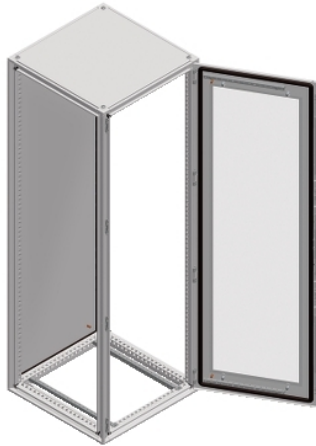

# NSYSF20860T

Glazirana vrata omare Spacial SF - sestavljena  
- 2000 x 800 x 600 mm

## Predstavitev

Skupina izdelkov	Spacial
Extended range	Spacial SF
Application	Večnamenski
Izdelek ali sestavni del	Primerna omara
Nominalna višina omare	2000 Mm
Nominalna širina omare	800 Mm
Nominalna globina omare	600 Mm
Montaža omare	Stoječe
Sestava naprave	2 Drsne letve 4 Nosilec namestitvene plošče 1 structure 1 Vrata 1 Zaklepni sistem z ročico Vrata 1 Zadnja plošča 1 Streha

## Komplementarno

Strukturni tip	Oblikovan iz ene sekcije Plošče in vrata, vgrajena v strukturo Vertikalni stebrički, povezani z zgornjim in spodnjim okvirjem Perforirana struktura z naklonom 25 mm
Tip vrat	Zastekljena Spredej
Število vrat	Spredej 1
Odpiranje vrat na strani	Reverzibilen 120 °)
Tip ključavnice	4-kratna ključavnica, ročica s 5-mm vložkom dvojne zbiralke Prednja vrata
Opis montažne plošče	Brez montažne plošče
Type of gland plate	Brez plošče kableske tesnilke
Dostopnost za delovanje	Strani omare Zadaj Spredej
Odstranljivi deli	Vrata Z vijaki Tečaj Zadnja plošča Z vijaki Streha Z vijaki Nosilec namestitvene plošče Z vijaki Drsna letev Z vijaki
Material	Okvir Galvanizirano jeklo Stebrički Galvanizirano jeklo Vrata Securit steklo Door: sheet steel Plošče Jeklena pločevina Tečaj Zamak Ročica Poliamid 6 s 30 % steklenih vlaken
Površinska obdelava	Epoxy-polyester powder
Barva	Omara Siva RAL 7035) Ročica Črna RAL 9005)
Teža izdelka	116,60 Kg